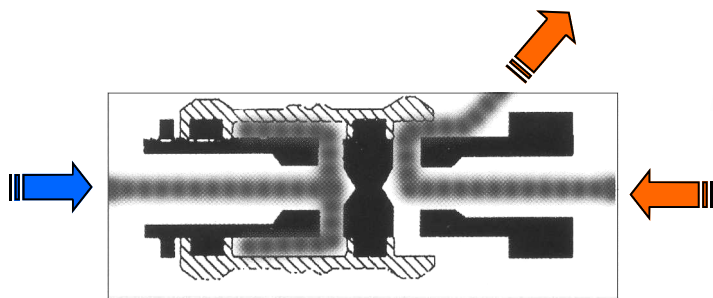

## SLIDE VALVE HEAVY TYPE

Valvola in posizione di APERTO  
Slide in OPEN position

Valvola in posizione di CHIUSO  
Slide in CLOSED position

**SERIE / Series 100**

**Art. 110**

### Descrizione

Valvola manuale per intercettazione e scarico delle tubazioni di aria compressa.

### Funzionamento

Lo spostamento del corsoio provoca da un lato l'apertura della valvola e dall'altro la chiusura, con messa allo scarico della condotta a valle.

### Function

Movement of the slide causes the opening of the valve on one side and its closing on the other, with discharge to the downstream conductor.