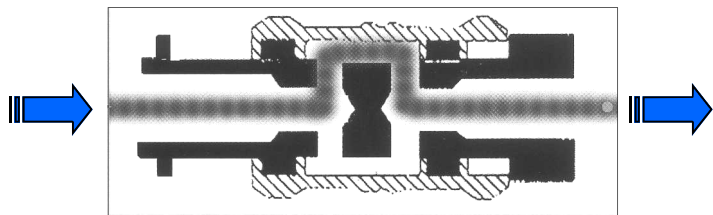

# VALVOLA A CORSOIO tipo pesante

## SLIDE VALVE HEAVY TYPE

Valvola in posizione di APERTO  
Slide in OPEN position

Valvola in posizione di CHIUSO  
Slide in CLOSED position

**SERIE / Series 100**

**Art. 110**

### Descrizione

Valvola manuale per intercettazione e scarico delle tubazioni di aria compressa.

### Funzionamento

Lo spostamento del corsoio provoca da un lato l'apertura della valvola e dall'altro la chiusura, con messa allo scarico della condotta a valle.